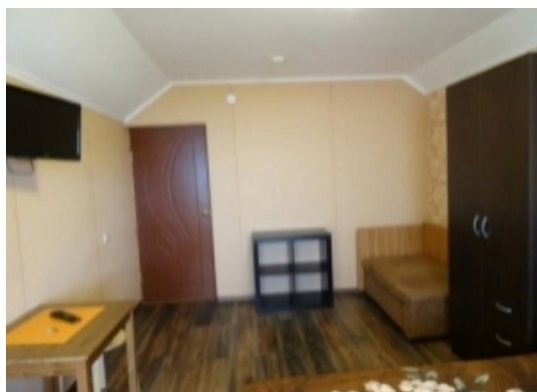

Мини-отель

ул. Пролетарская, 15/А
Город-курорт Сочи, Краснодарский край 354208
Российская Федерация

Телефон: 8 (918) 403-49-40 - Ольга

Мини отель в Сочи обустроился практически на берегу п. Лазаревское. Приятный доступный отдых с дополнительным сервисом для Вашего комфорта, сочетает в себе рациональность и экономию средств на отдыхе. Номерной фонд с номерами категорий «Семейный» и «Стандарт» оснащены мягкой и корпусной мебель, размещают в себе и по 3-и человека, поэтому есть доступная возможность приехать сюда с друзьями. В номерах не только мягкие кровати, но и оборудованные ванные комнаты, а та же открытые балконы с видами на красоты курорта. По всей территории работает открытая зона Wi-Fi.