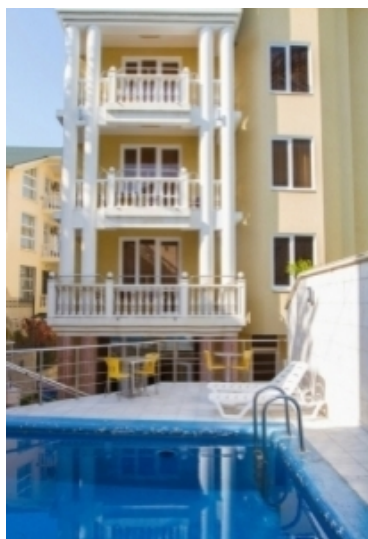

# Эль-отель

---

г. Сочи, ул. Пирогова, 40/2  
Город-курорт Сочи, Краснодарский край  
Российская Федерация

Телефон: +7 988 162 63 33

Это необычное пятиэтажное здание - отель "Эль", который находится в центре Сочи и является идеальным местом размещения семей с детьми. Окружающая отель территория, является зоной отдыха, где можно разместиться на шезлонгах у бассейна, устроиться за столиками. В отеле есть также сауна, ресторан, парковка. Номер апартаменты имеет джакузи, а семейный люкс - кухню. Встречи и проводы на автомобиле до железнодорожного вокзала осуществляются бесплатно. Недалеко от отеля находится парк с аттракционами. До ривьерского пляжа можно доехать за 5 минут, или спуститься на санаторный пляж пешком за 10 минут.