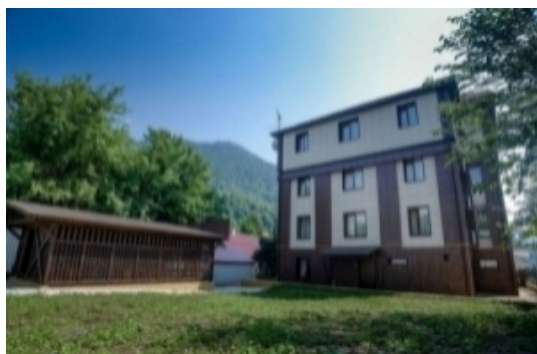

Аигбинский

Сочи, Красная поляна, переулок Аибгинский, 1А
Город-курорт Сочи, Краснодарский край
Российская Федерация

Телефон: +7 (862) 243-77-72
Мобильный: +7 (988) 280-88-95

Если вы собрались семьей отдохнуть в Красной Поляне, то вам стоит рассмотреть вариант бронирования номера в гостевом доме "Аигбинский". Гостевой дом находится в 62 км от центра Сочи в поселке Эсто- Садок. На территории отеля есть парковка, помещение для хранения лыж. Недалеко от отеля есть торгово-развлекательный центр, где можно активно отдохнуть, катаясь на коньках, играя в боулинг или посетить аквапарк. На территории гостевого дома есть зона отдыха со столиками и мангалом, где можно готовить шашлык. В двухместных номерах есть возможность дополнительного размещения. Столовая отеля предлагает всем желающим воспользоваться её услугами.